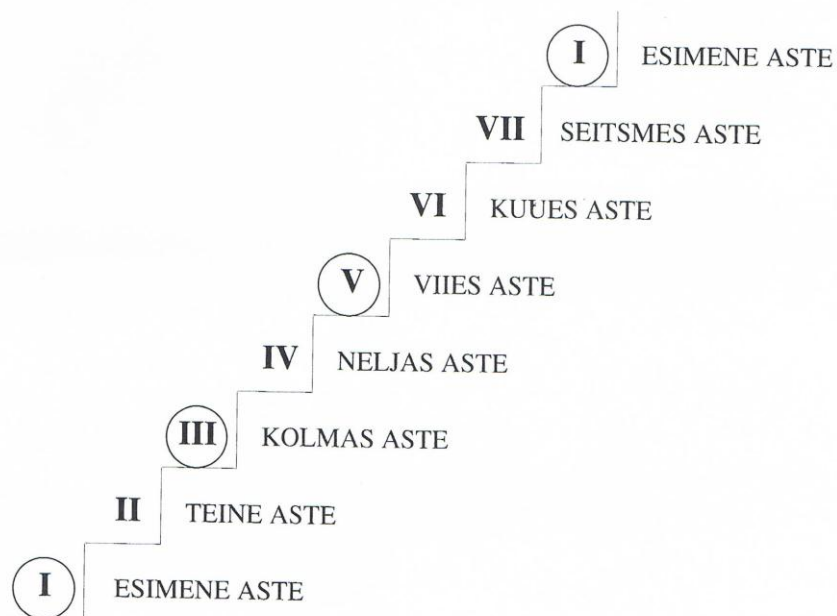

HELIREDEL JA HELISTIK

HELIREA IGALT ASTMELT SAAME EHTADA SEITSMEST ERINEVAST NOODIST KOOSNEVA HELIREDELI.

HELIREDELI ASTMEID MÄRGITAKSE ROOMA NUMBRITEGA:

- I** (1) ESIMENE ASTE
- II** (2) TEINE ASTE
- III** (3) KOLMAS ASTE
- IV** (4) NELJAS ASTE
- V** (5) VIIES ASTE
- VI** (6) KUUES ASTE
- VII** (7) SEITSMES ASTE

HELIREDELI ASTMETEVAHELIST KAUGUST MÕÕDETAKE **TOONIDES**.
HELIREDELI NAABERASTMETE VAHEL VÕIB OLLA **TERVETOON** VÕI
POOLTOON.

SÕLTUVALT POOLTOONIDE ASUKOHAST SAAME ERINEVA KÕLAGA
HELIREDELID. KÕIGE SAGEDAMINI ESINEVAD MUUSIKAS KAKS LAADI -
DUUR JA **MOLL**.